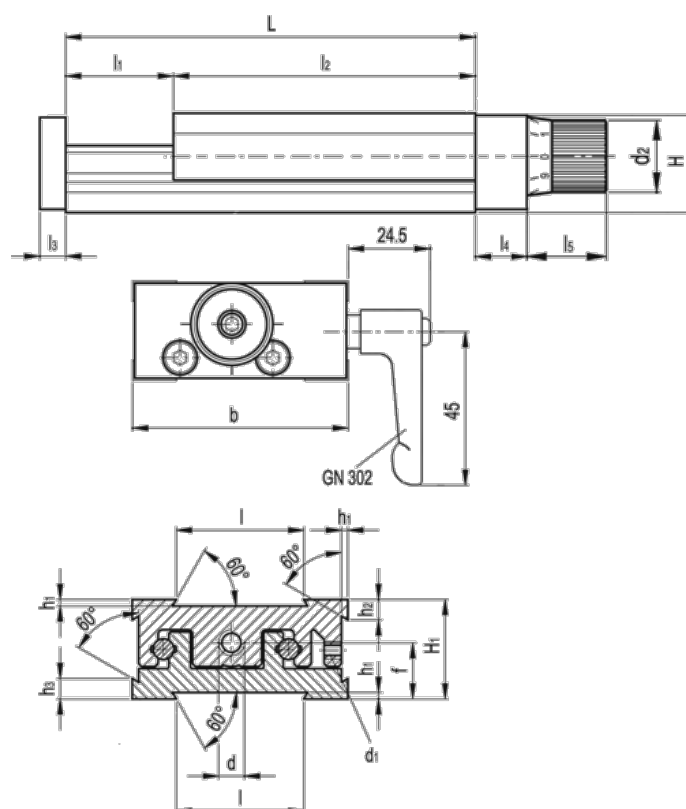

Varenummer: 20771032
 Beskrivelse: Justerbar slædeenhed
 GN 900-120-235-75-D-2

Mål

$b = 120$	$h_2 = 13.8$
$d = M10 \times 1$	$h_3 = 13.8$
$d_1 = M5$	$l = 80$
$d_2 = 34$	$L - l_1 = 235-75$
$f = 26.3$	$l_2 = 160$
$H = 45.0$	$l_3 = 10$
$h_1 = 2.0$	$l_4 = 18$
$H_1 = 46$	$l_5 = 34$